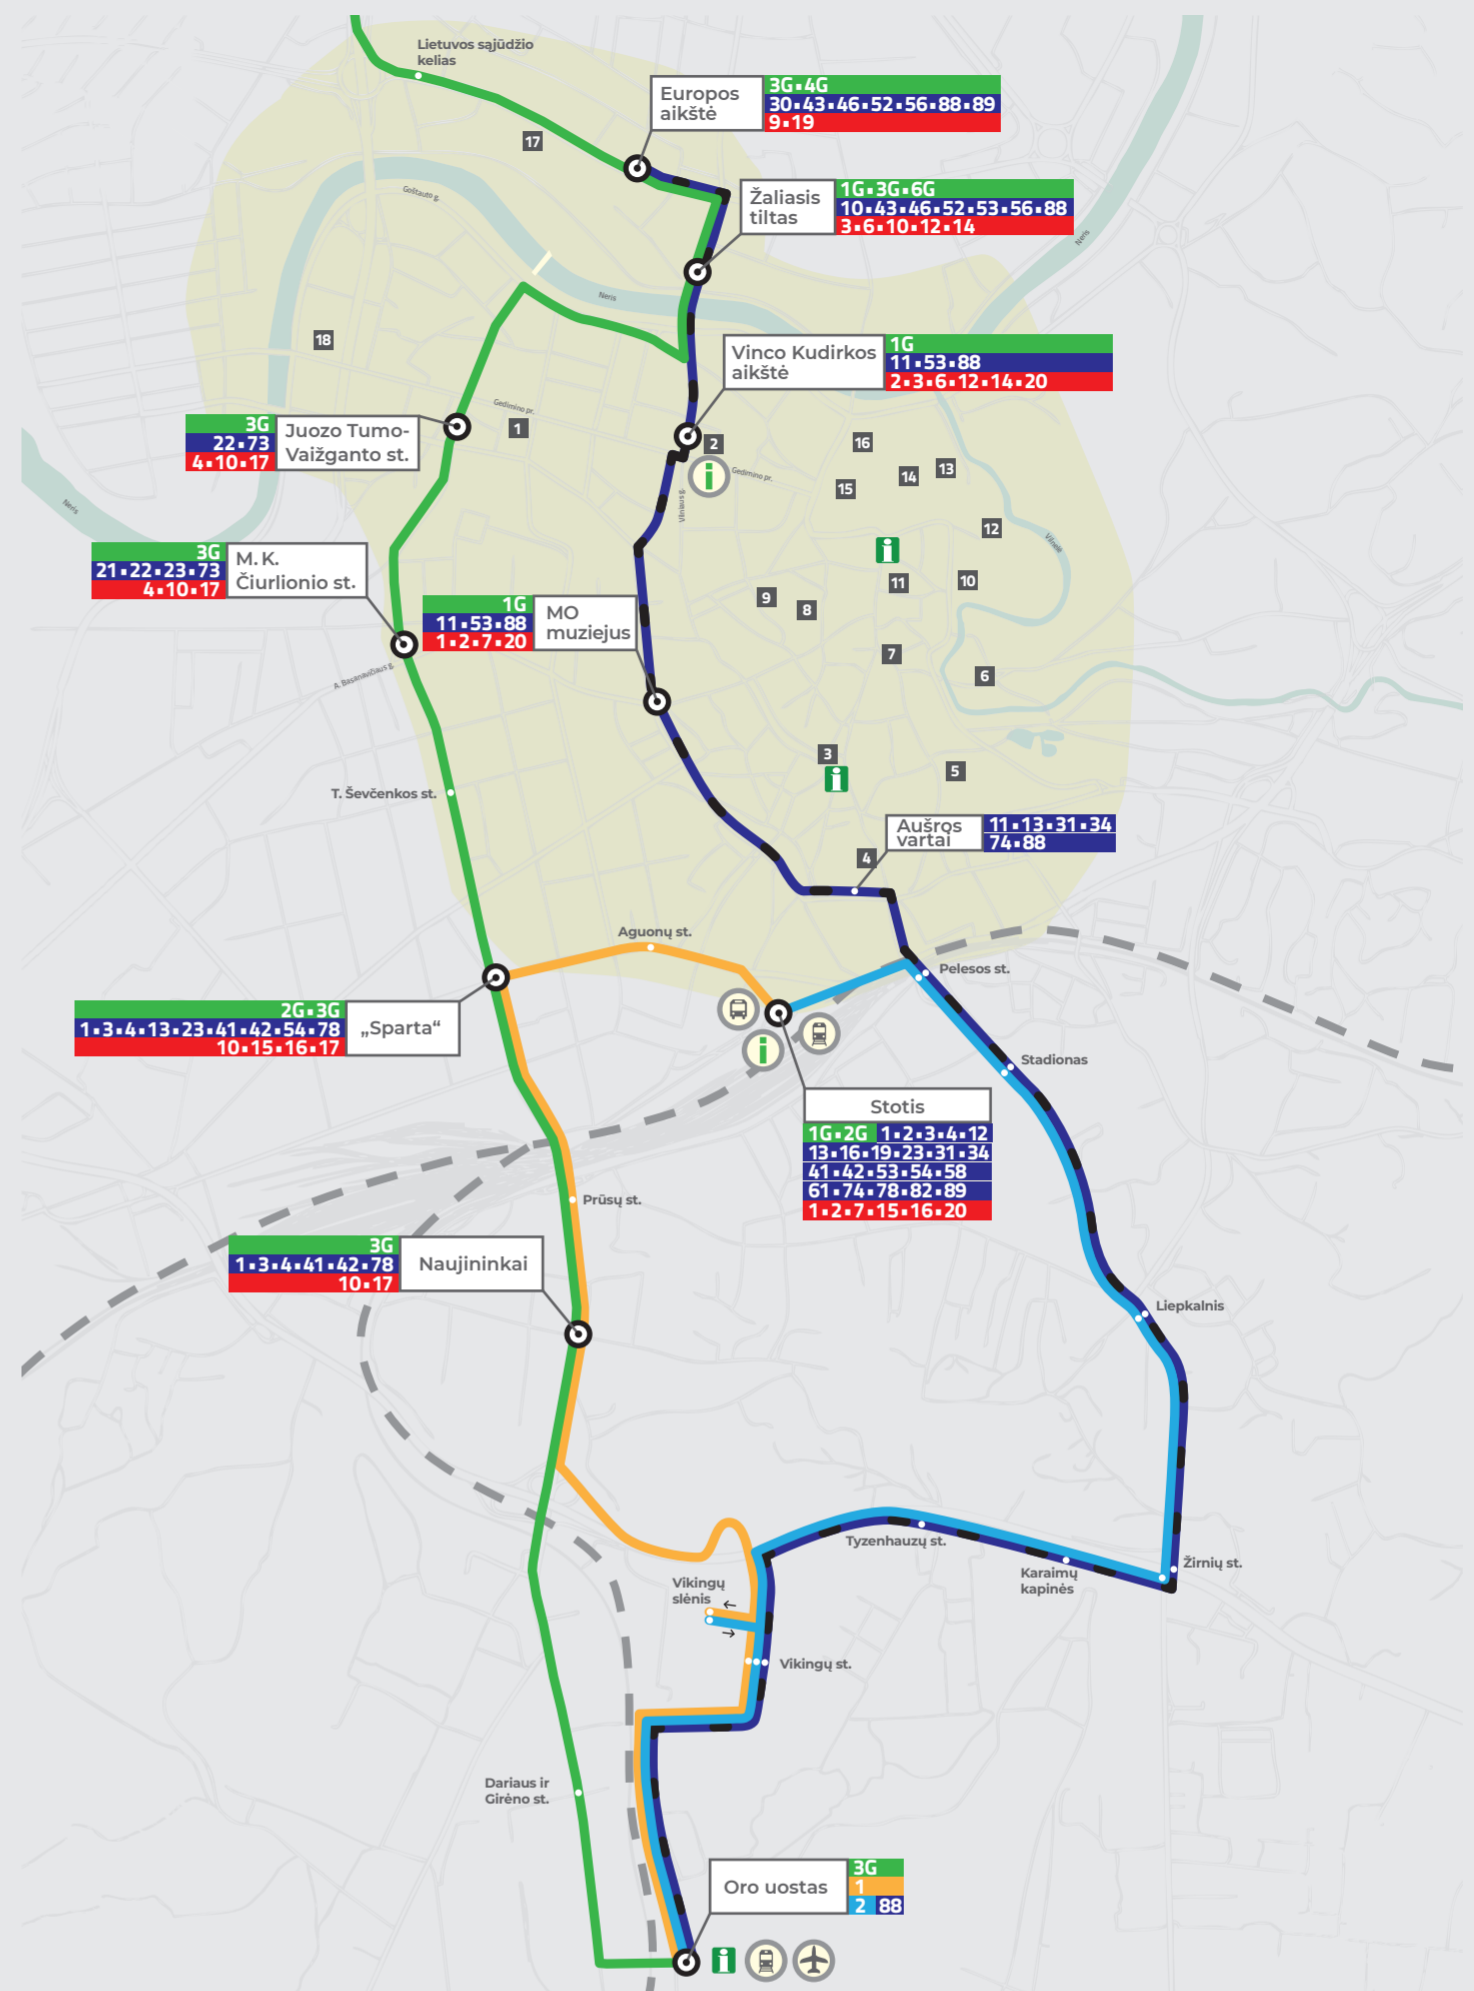

Tourist attractions Lankytinos vietos

- 1 Museum of Occupations and Freedom Fights
Genocido aukų muziejus
- 2 Monument to V. Kudirkas
V. Kudirkos paminklas
- 3 Vilnius Town Hall
Rotušė
- 4 Gates of Dawn
Aušros vartai
- 5 The Bastion of Vilnius City Wall
Vilniaus gynybines sienos bastėja
- 6 Užupis
Užupis
- 7 Vilnius Picture Gallery
Vilniaus paveikslų galerija
- 8 Vilnius University
Vilniaus universitetas
- 9 Presidential Palace
Prezidentūra
- 10 Church of St. Anne
Sv. Onos bažnyčia
- 11 Amber Museum
Gintaro muziejus
- 12 Bernardinai Garden
Bernardinų sodas
- 13 Gediminas' Tower
Gedimino pilies bokštas
- 14 Palace of the Grand Dukes of Lithuania
Valdovų rūmai
- 15 Vilnius Cathedral
Arkikatedra bazilika
- 16 National Museum of Lithuania
Lietuvos nacionalinis muziejus
- 17 National Gallery of Art
Nacionalinė dailės galerija
- 18 Parliament of the Republic of Lithuania
Lietuvos Respublikos Seimas

Public transport map of Vilnius city

Vilniaus miesto maršrutinio transporto schema

Valid from / galioja nuo 2021 09 01

Key Sutariniai ženklai	
	Express buses / Greitieji autobusai
	Buses / Autobusai
	Trolleybuses / Troleibusai
	Stop / Stotelė
	Interchange / Pagrindinės persidavimo vietos
	Stops by city landmarks / Stotelės šalia žinomų miesto objektų
	End stops / Galinės maršruto stotelės
	Airport / Oro uostas
	Bus station / Autobusų stotis
	Railway station / Geležinkelio stotis
	City centre / Centro ir senamiesčio zona
	Rivers / Upės
	Parks / Parkai